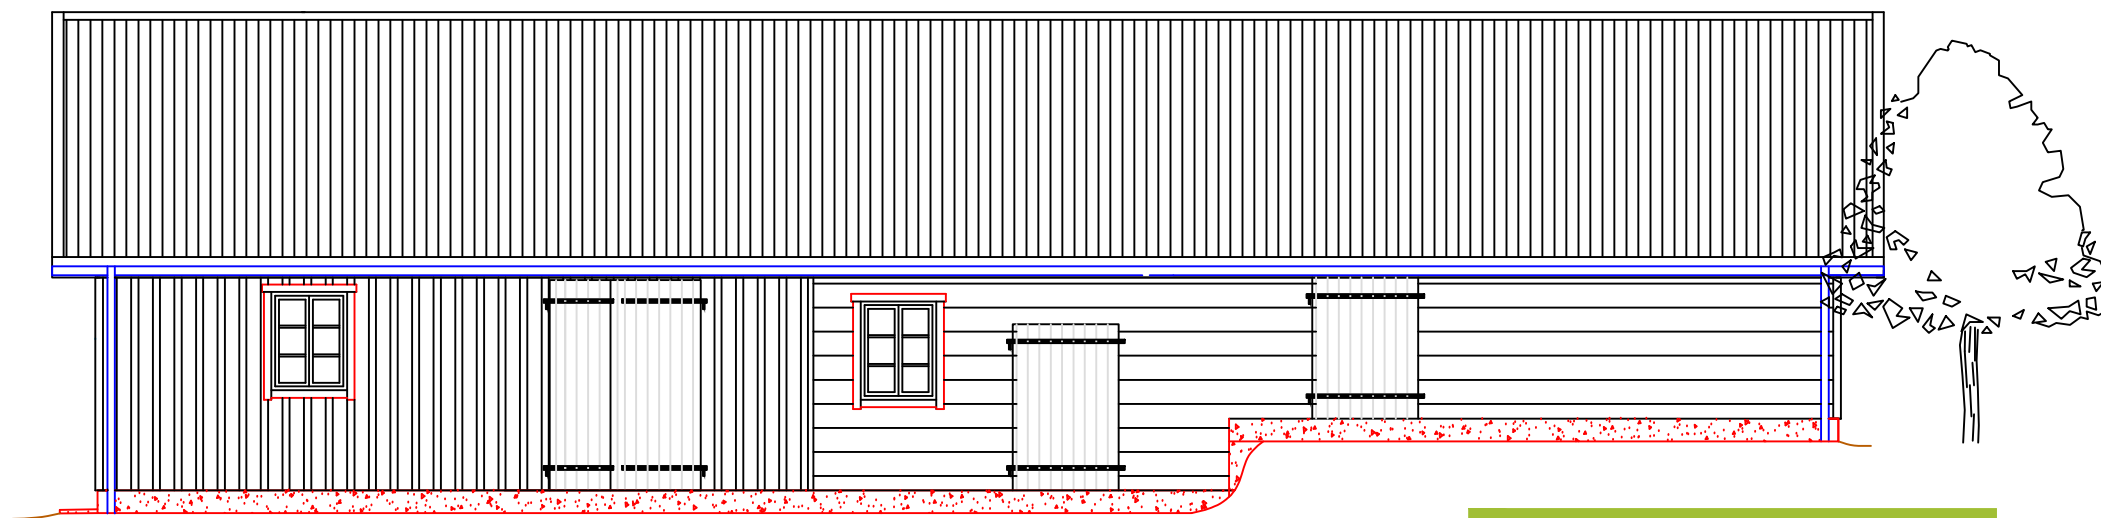

FASAD MOT SÖDER

FASAD MOT ÖSTER

FASAD MOT NORR

Rätt³ byggrådgivare

Hushållnings
sällskapet

HS KONSULT AB
BOX 412
751 06 UPPSALA
Tel:018-56 04 00

RITAD AV, KONSTRUERAD AV
SL, KA

Projektnr.

STATUS

Programhandling

BET	ANT	ÄNDRINGEN AVSER	SIGN	DATUM

Salem kommun

Ersboda

4H gård verksamhet

Ombyggnation av ladugård

FASADRITNINGAR

SKALA 1:100

DATUM

2017-10-19

RITNINGNUMMER

A04

ÄNDR BET